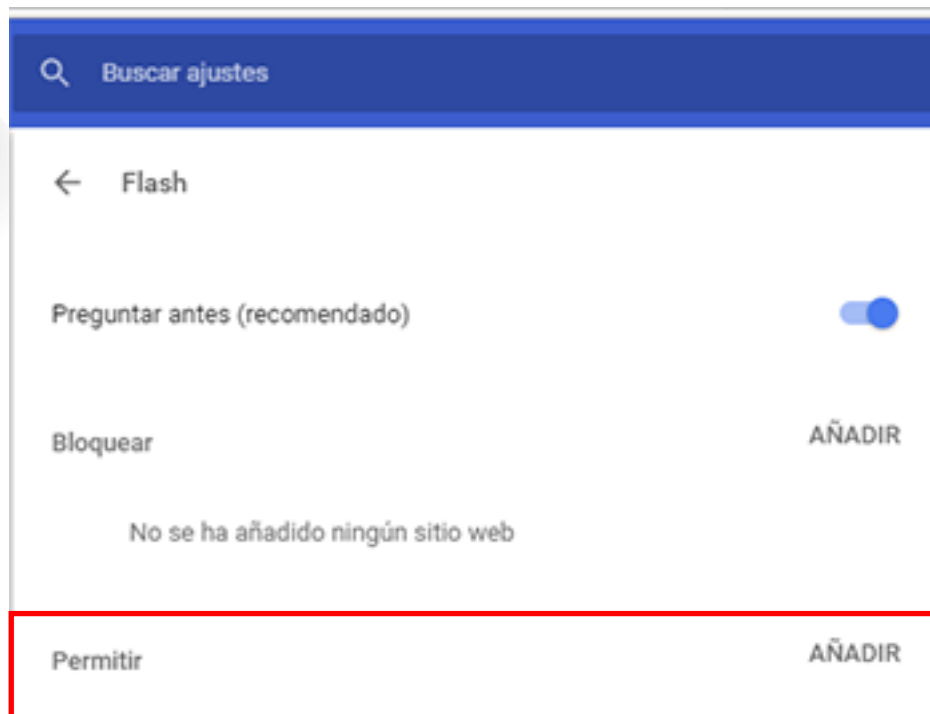

01

Abrir una nueva pestaña del navegador Google Chrome y en la barra de direcciones teclear **chrome://settings/content**

02

A continuación dar clic en la opción **Permitir >> Añadir** y agregar la url **https://sirceempresas.stps.gob.mx** en el cuadro de texto y enseguida dar clic en el boton **Añadir**.