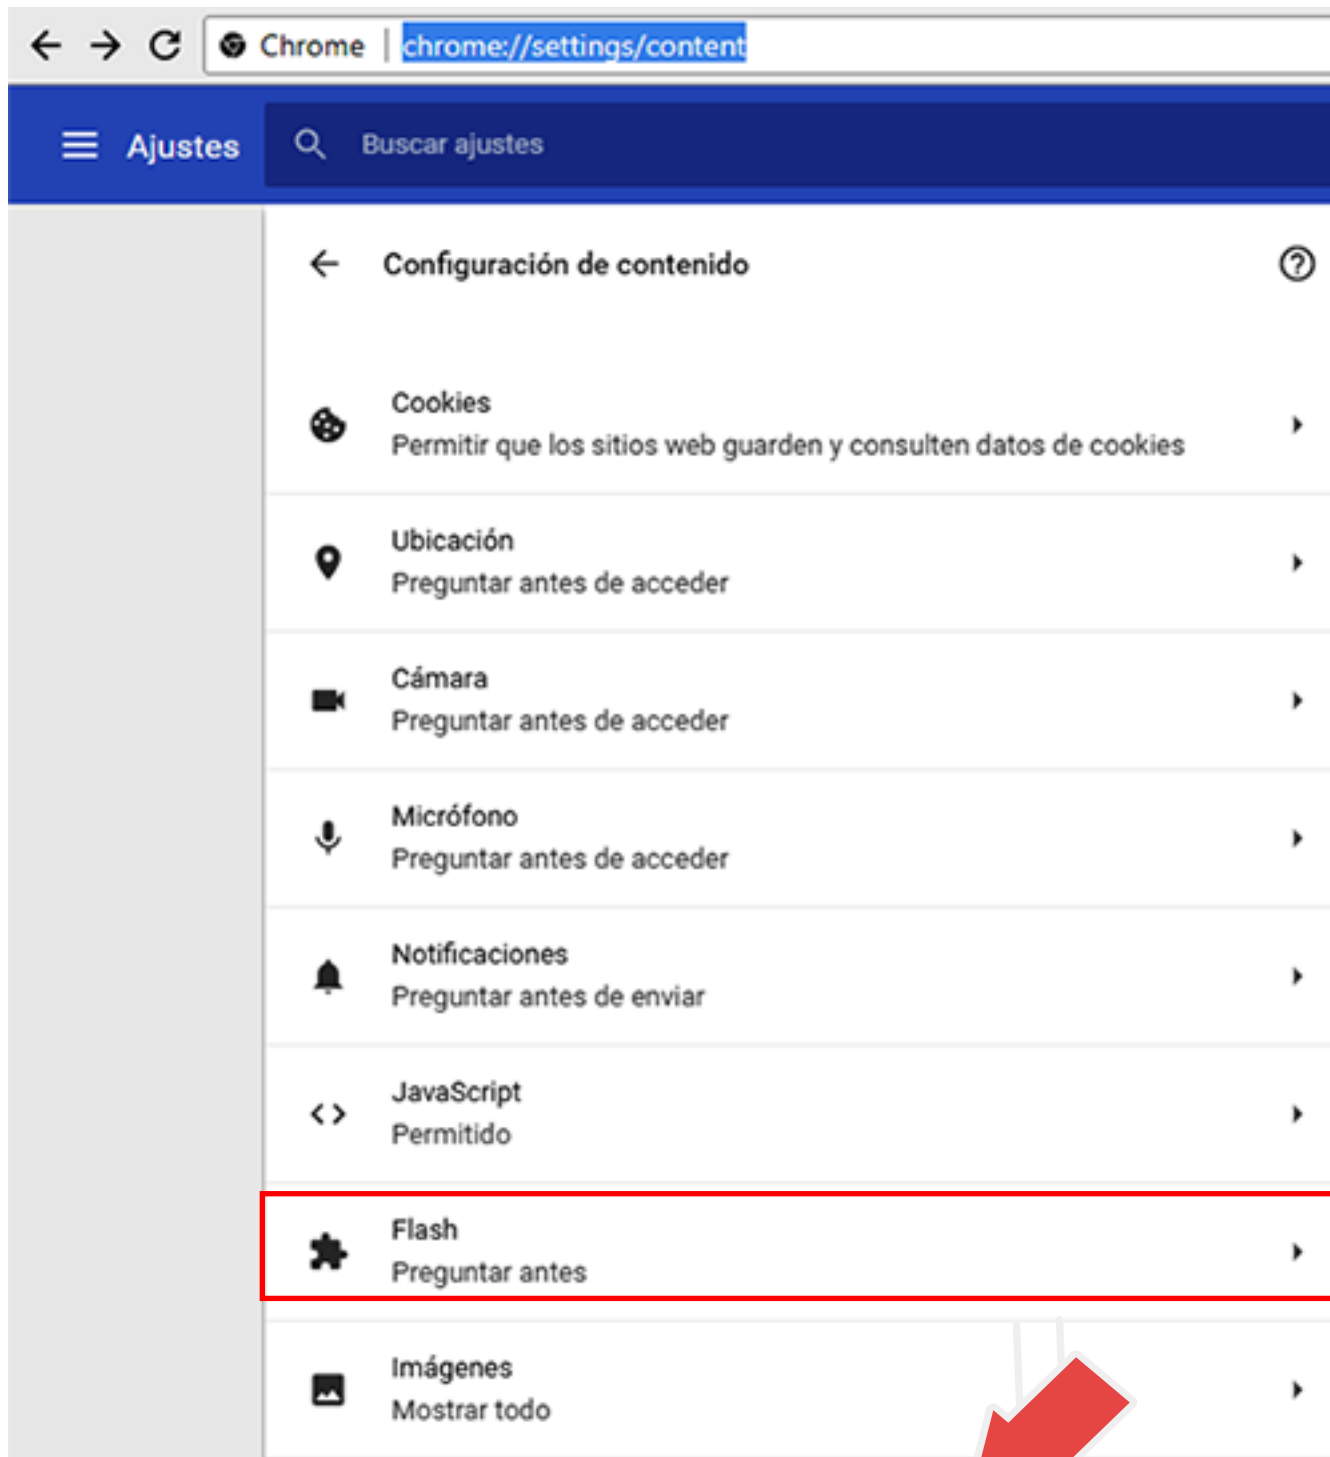

01

Abrir una nueva pestaña del navegador Google Chrome y en la barra de direcciones teclear **chrome://settings/content**

02

A continuación dar clic en la opción **Permitir >> Añadir** y agregar la url **https://sirceempresas.stps.gob.mx** en el cuadro de texto y enseguida dar clic en el boton **Añadir**.